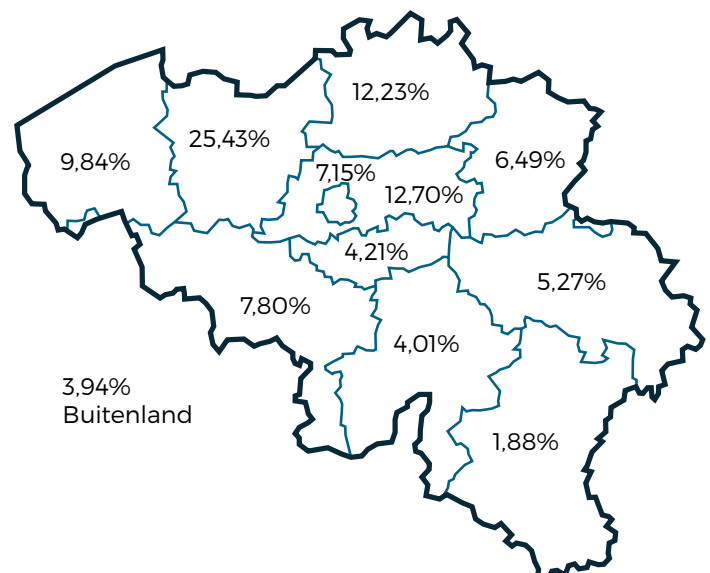

Geografische herkomst